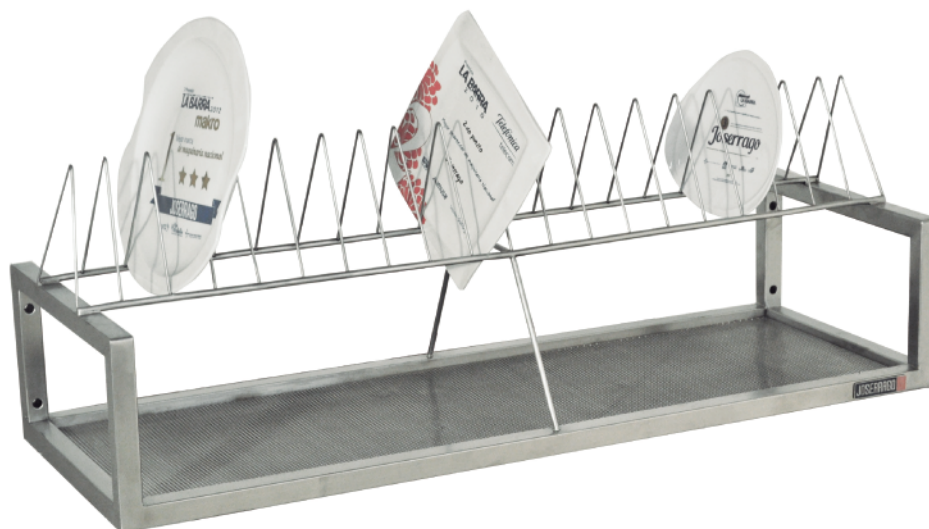

## ESCURRIDOR DE PLATOS

### **CARACTERÍSTICAS:**

---

MODELO: 1860

MARCA: JOSERRAGO

Fabricado en tubo y varilla de acero inoxidable. Soporte escurridor de platos, parrilla para escurrir vasos y tazas. Puede fijarse a la pared.

Dimensiones: 100 x 35 x 36 cm.